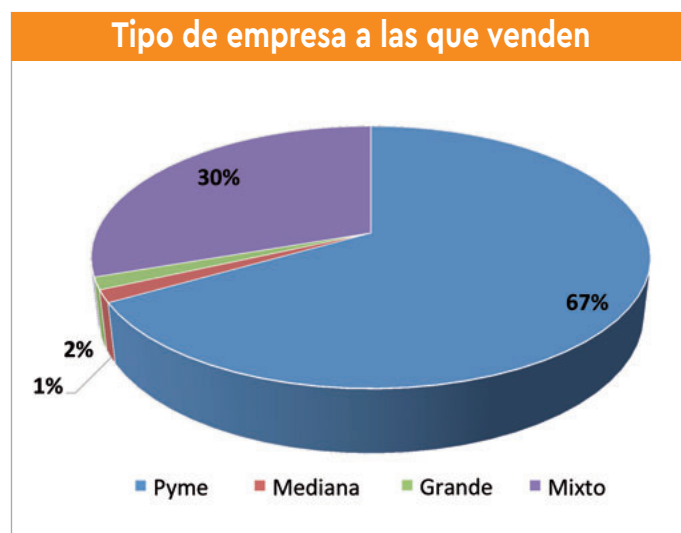

Los servicios marcan la actividad de los especialistas en *retail*

Las empresas que han participado en la encuesta se encuentran repartidas por todo el territorio nacional. El tipo de empresa más habitual es el de una tienda (49 %) o un distribuidor (21%) que se dirige al segmento de la pyme. El 14 % de los encuestados se declara integrador y un 16 % cuenta con un perfil mixto ya que se encuadra en dos categorías. A pesar de que el perfil de tienda es el más frecuente, con local a pie de calle, menos de la mitad tiene *ecommerce*. La encuesta revela que hay dos mercados verticales principales a los que se dirigen: *retail* (60 %) y Horeca (8%), aunque de nuevo un 15 % trabaja en dos mercados.

Estas figuras especialistas venden hardware y software, aunque el hardware supera al software. Los servicios forman parte de su actividad habitual. Casi todos los encuestados ofrecen tanto servicio técnico como de preventa y postventa. Y un porcentaje elevado es capaz de instalar redes.

En cuanto a las soluciones específicas para estos mercados verticales predominan las destinadas a evitar los hurtos y vigilar el comercio, seguidas de soluciones de identificación automática.

El perfil tipo de distribuidor corresponde a una tienda con *stock* propio que vende tanto hardware como software, instala redes y ofrece servicios