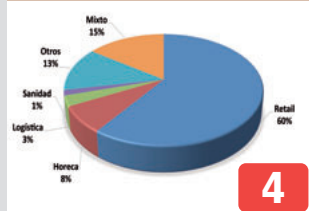

La especialización y el servicio, las mejores "armas" del canal

El canal de distribución ha sufrido una profunda transformación en los últimos años. Ya no sirve distribuir productos simplemente. El cliente exige que su distribuidor le proporcione ayuda y soporte a lo largo de todo el ciclo de venta desde la asesoría en la primera fase de preventa hasta la instalación y la puesta en marcha. Esta exigencia, unida a la rápida transformación del mercado, ha obligado al canal a especializarse para proporcionar a sus clientes, además de un catálogo de productos completo, una atención personalizada y un conjunto de servicios. Un claro ejemplo de este proceso se encuentra en el sector de las soluciones para el punto de venta y la identificación automática. Los distribuidores e integradores que trabajan en estos segmentos llevan años avanzando en esta especialización para ofrecer soluciones competitivas y servicios de valor. En esta guía nos aproximamos al mundo de los distribuidores especialistas en este tipo de soluciones. El objetivo es reflejar el perfil de estos actores del canal, dónde se encuentran y qué tipo de soluciones y servicios ofrecen.

Gráficos del informe

Mercados verticales

4