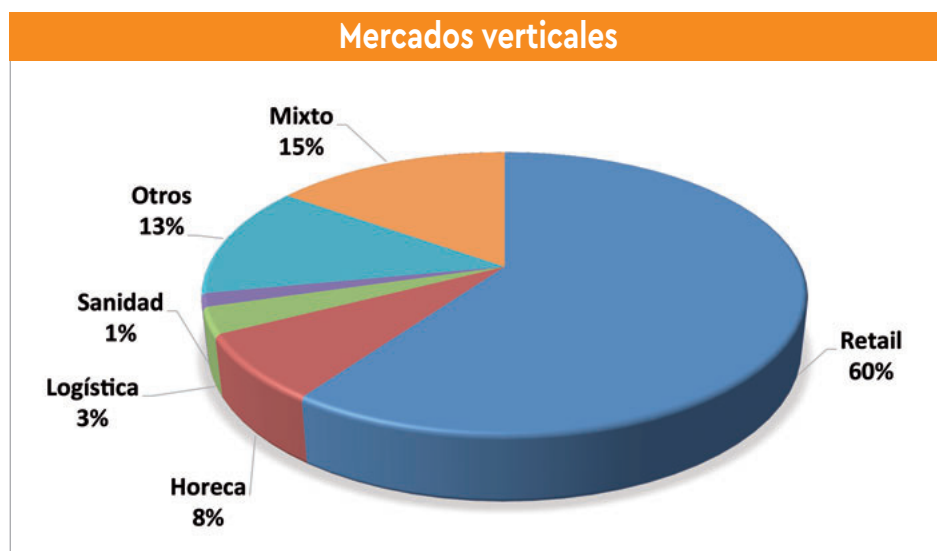

Los servicios marcan la actividad de los especialistas en *retail*

Las empresas que han participado en la encuesta se encuentran repartidas por todo el territorio nacional. El tipo de empresa más habitual es el de una tienda (49 %) o un distribuidor (21%) que se dirige al segmento de la pyme. El 14 % de los encuestados se declara integrador y un 16 % cuenta con un perfil mixto ya que se encuadra en dos categorías. A pesar de que el perfil de tienda es el más frecuente, con local a pie de calle, menos de la mitad tiene *ecommerce*. La encuesta revela que hay dos mercados verticales principales a los que se dirigen: *retail* (60 %) y Horeca (8%), aunque de nuevo un 15 % trabaja en dos mercados.

Estas figuras especialistas venden hardware y software, aunque el hardware supera al software. Los servicios forman parte de su actividad habitual. Casi todos los encuestados ofrecen tanto servicio técnico como de preventa y postventa. Y un porcentaje elevado es capaz de instalar redes.

En cuanto a las soluciones específicas para estos mercados verticales predominan las destinadas a evitar los hurtos y vigilar el comercio, seguidas de soluciones de identificación automática.

El perfil tipo de distribuidor corresponde a una tienda con *stock* propio que vende tanto hardware como software, instala redes y ofrece servicios