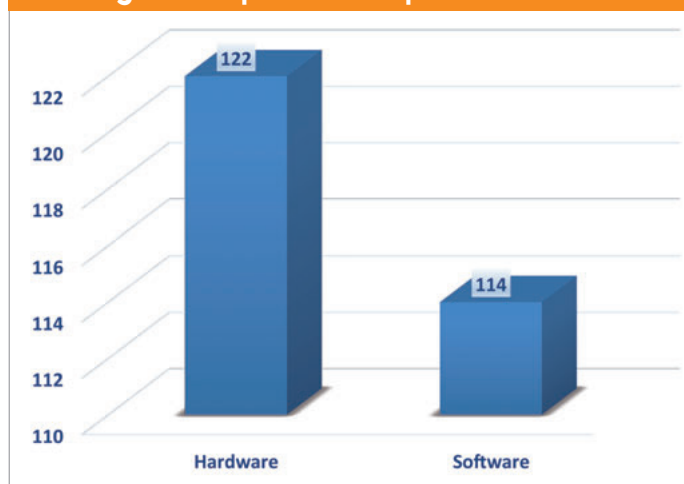

Categoría de productos que comercializan