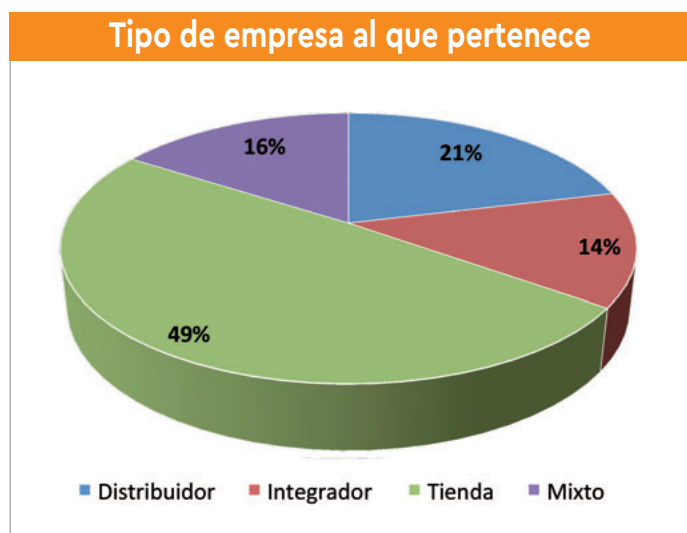

Los servicios marcan la actividad de los especialistas en *retail*

Las empresas que han participado en la encuesta se encuentran repartidas por todo el territorio nacional. El tipo de empresa más habitual es el de una tienda (49 %) o un distribuidor (21%) que se dirige al segmento de la pyme. El 14 % de los encuestados se declara integrador y un 16 % cuenta con un perfil mixto ya que se encuadra en dos categorías. A pesar de que el perfil de tienda es el más frecuente, con local a pie de calle, menos de la mitad tiene *ecommerce*. La encuesta revela que hay dos mercados verticales principales a los que se dirigen: *retail* (60 %) y Horeca (8%), aunque de nuevo un 15 % trabaja en dos mercados.

Estas figuras especialistas venden hardware y software, aunque el hardware supera al software. Los servicios forman parte de su actividad habitual. Casi todos los encuestados ofrecen tanto servicio técnico como de preventa y postventa. Y un porcentaje elevado es capaz de instalar redes.

En cuanto a las soluciones específicas para estos mercados verticales predominan las destinadas a evitar los hurtos y vigilar el comercio, seguidas de soluciones de identificación automática.

El perfil tipo de distribuidor corresponde a una tienda con *stock* propio que vende tanto hardware como software, instala redes y ofrece servicios