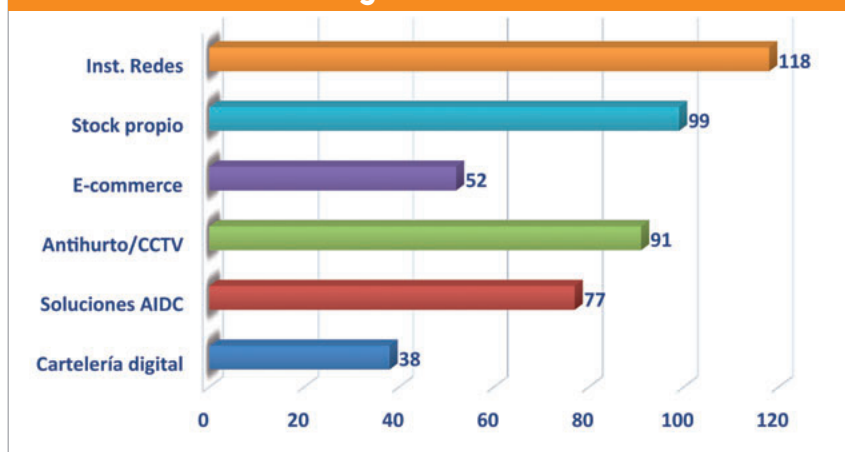

Los servicios marcan la actividad de los especialistas en *retail*

Las empresas que han participado en la encuesta se encuentran repartidas por todo el territorio nacional. El tipo de empresa más habitual es el de una tienda (49 %) o un distribuidor (21%) que se dirige al segmento de la pyme. El 14 % de los encuestados se declara integrador y un 16 % cuenta con un perfil mixto ya que se encuadra en dos categorías. A pesar de que el perfil de tienda es el más frecuente, con local a pie de calle, menos de la mitad tiene *ecommerce*. La encuesta revela que hay dos mercados verticales principales a los que se dirigen: *retail* (60 %) y Horeca (8%), aunque de nuevo un 15 % trabaja en dos mercados.

Estas figuras especialistas venden hardware y software, aunque el hardware supera al software. Los servicios forman parte de su actividad habitual. Casi todos los encuestados ofrecen tanto servicio técnico como de preventa y postventa. Y un porcentaje elevado es capaz de instalar redes.

En cuanto a las soluciones específicas para estos mercados verticales predominan las destinadas a evitar los hurtos y vigilar el comercio, seguidas de soluciones de identificación automática.

El perfil tipo de distribuidor corresponde a una tienda con *stock* propio que vende tanto hardware como software, instala redes y ofrece servicios

Guía de la distribución especialista en TPV y AIDC

Catálogo de soluciones

La mayoría de los encuestados ha señalado que cuenta con *stock* propio y que dispone de un catálogo de soluciones específicas para los mercados a los que se dirigen en el que destacan las soluciones AIDC y las antihurto y de videovigilancia. Se observa que la cartelería digital está comenzando a incluirse en su oferta.