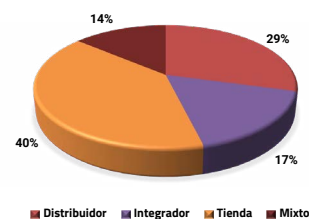

Grupo profesional