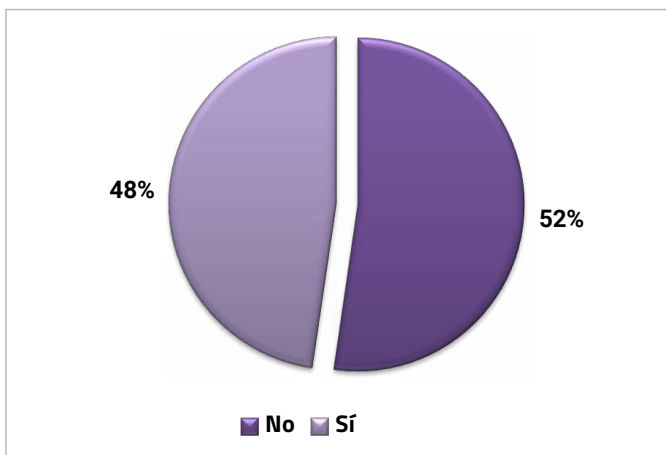

Los productos más vendidos en el sector *retail* revelan el estado de transformación del comercio. El software para la creación de tiendas *online*, los puntos de venta móviles y las pantallas para cartelería digital encabezan el ranking y reflejan cómo el comercio sigue incorporando las últimas soluciones tecnológicas para llegar a los nuevos consumidores.

Productos más vendidos en retail

Productos más vendidos en AIDC

En el apartado de las soluciones para la identificación automática y la captura de datos, la demanda se concentra en los lectores de código de barras y el software. Tras estas dos categorías se sitúan las soluciones RFID y las impresoras tanto de tarjetas como de código de barras. Los sistemas de reconocimiento de voz van ganando peso, frente a análisis anteriores, aunque el porcentaje de sus ventas es pequeño.

Oferta en *renting*

Los actores del canal especialista están explorando otras opciones para dar más opciones a sus clientes como el acceso a las soluciones bajo la fórmula del *renting*. Casi la mitad ha incorporado esta modalidad a su propuesta, aunque el 52 % indica que no ofrece esta opción.