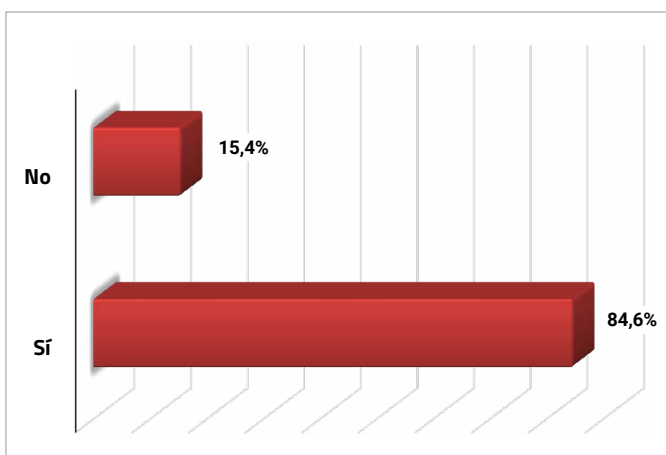

Foco en la empresa