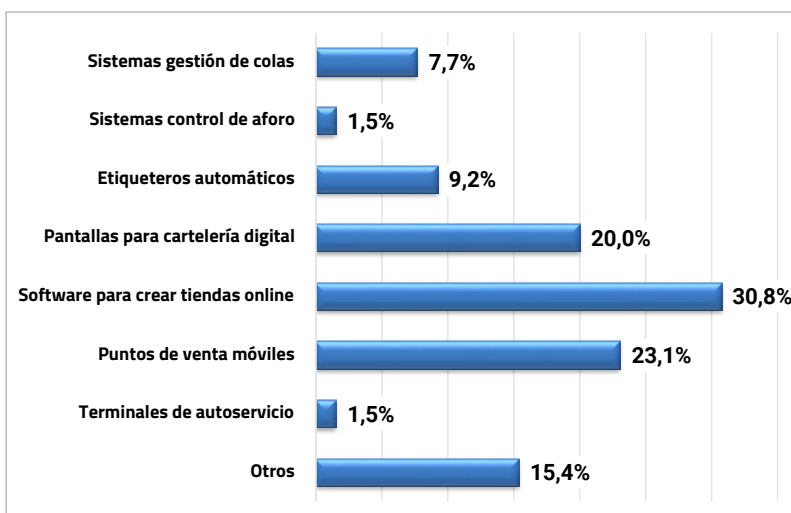

L2DUSB Lector de códigos de barras 2D

Pack TPV 17" AIO TP8002 IRON-HD

Cajón de Acero Galvanizado "heavy duty"

Impresora Térmica de 3 interfaces

www.iggual.com

Ventas

El foco que mantienen en el sector *retail* se refleja también en las ventas. Más del 50 % proceden de este ámbito. El sector Horeca aporta un poco más del 20 % de las ventas y los porcentajes más pequeños son los que corresponden al sector de la logística y el sanitario.

Los productos más vendidos en el sector *retail* revelan el estado de transformación del comercio. El software para la creación de tiendas *online*, los puntos de venta móviles y las pantallas para cartelería digital encabezan el ranking y reflejan cómo el comercio sigue incorporando las últimas soluciones tecnológicas para llegar a los nuevos consumidores.

Productos más vendidos en retail

Productos más vendidos en AIDC

En el apartado de las soluciones para la identificación automática y la captura de datos, la demanda se concentra en los lectores de código de barras y el software. Tras estas dos categorías se sitúan las soluciones RFID y las impresoras tanto de tarjetas como de código de barras. Los sistemas de reconocimiento de voz van ganando peso, frente a análisis anteriores, aunque el porcentaje de sus ventas es pequeño.