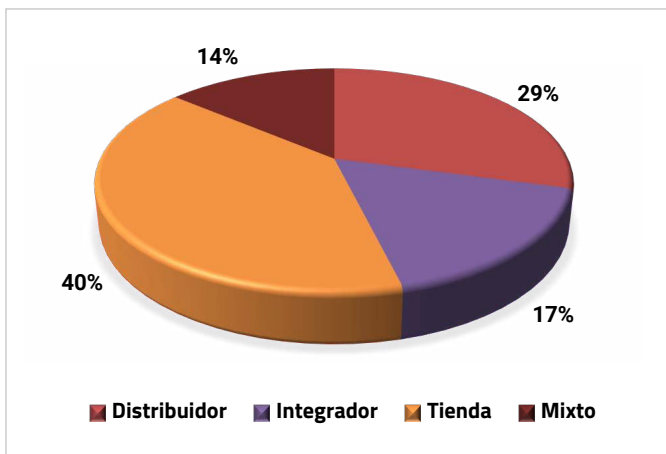

Grupo profesional