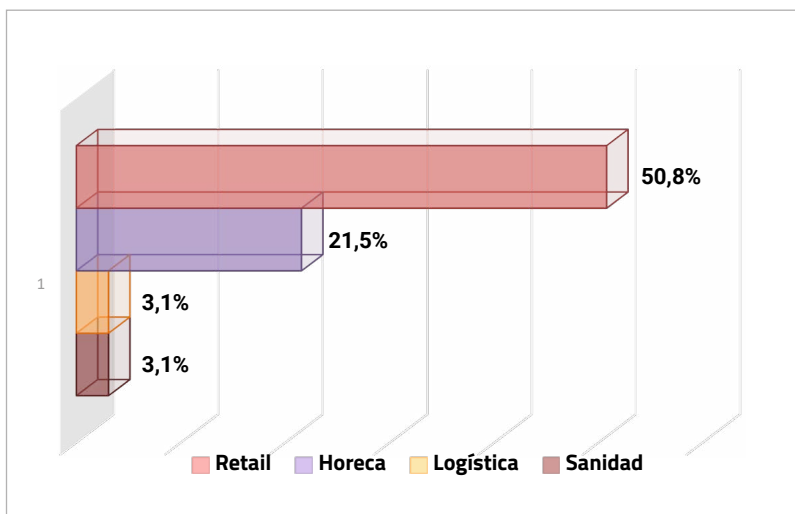

L2DUSB Lector de códigos de barras 2D

Pack TPV 17" AIO TP8002 IRON-HD

Cajón de Acero Galvanizado "heavy duty"

Impresora Térmica de 3 interfaces

www.iggual.com

Ventas

El foco que mantienen en el sector *retail* se refleja también en las ventas. Más del 50 % proceden de este ámbito. El sector Horeca aporta un poco más del 20 % de las ventas y los porcentajes más pequeños son los que corresponden al sector de la logística y el sanitario.

Los productos más vendidos en el sector *retail* revelan el estado de transformación del comercio. El software para la creación de tiendas *online*, los puntos de venta móviles y las pantallas para cartelería digital encabezan el ranking y reflejan cómo el comercio sigue incorporando las últimas soluciones tecnológicas para llegar a los nuevos consumidores.