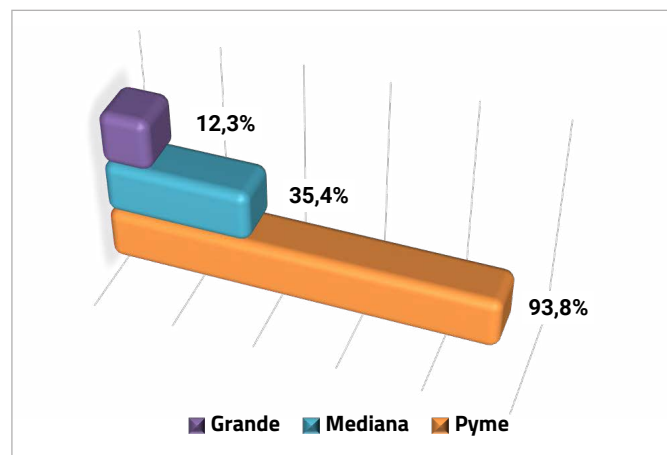

Grupo profesional

Los profesionales que comercializan soluciones para el punto de venta y el sector de la identificación automática continúan profundizando en su especialización. Los datos revelan, frente análisis anteriores, que el perfil más generalista que es el profesional con tienda (40 %) va cediendo terreno frente al más especializado. Un 46 % se aleja del *retail* y se encuadra en un perfil de distribuidor e integrador; mientras que el 14 % se sitúa en un perfil mixto.

Foco en la empresa

Tipo de empresa a la que se dirigen

El segmento de la pyme sigue siendo estratégico para este canal, aunque las medianas empresas también van ganado peso en su actividad. Al igual que en encuestas anteriores, las empresas grandes no son prioritarias para la mayoría de los expertos. Solo el 12,3 % se centra en este tipo de compañías.