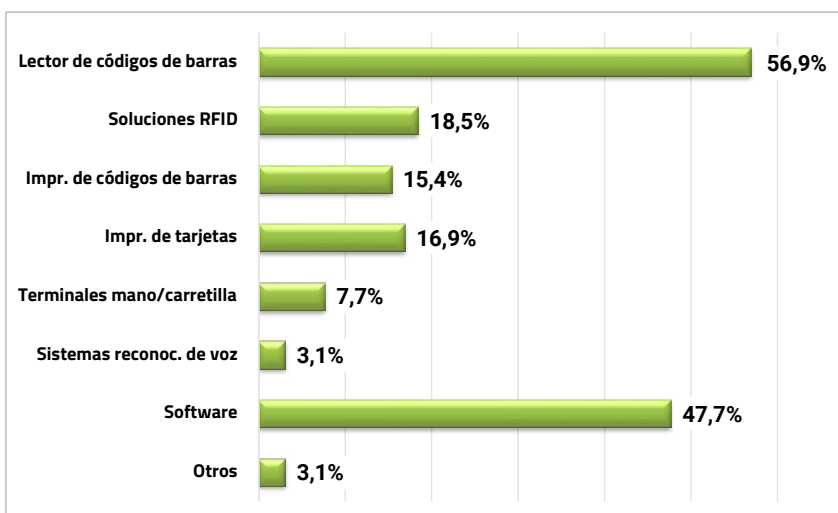

L2DUSB Lector de códigos de barras 2D

Pack TPV 17" AIO TP8002 IRON-HD

Cajón de Acero Galvanizado "heavy duty"

Impresora Térmica de 3 interfaces

www.iggual.com

Ventas

El foco que mantienen en el sector *retail* se refleja también en las ventas. Más del 50 % proceden de este ámbito. El sector Horeca aporta un poco más del 20 % de las ventas y los porcentajes más pequeños son los que corresponden al sector de la logística y el sanitario.

Los productos más vendidos en el sector *retail* revelan el estado de transformación del comercio. El software para la creación de tiendas *online*, los puntos de venta móviles y las pantallas para cartelería digital encabezan el ranking y reflejan cómo el comercio sigue incorporando las últimas soluciones tecnológicas para llegar a los nuevos consumidores.

Productos más vendidos en retail

Productos más vendidos en AIDC

En el apartado de las soluciones para la identificación automática y la captura de datos, la demanda se concentra en los lectores de código de barras y el software. Tras estas dos categorías se sitúan las soluciones RFID y las impresoras tanto de tarjetas como de código de barras. Los sistemas de reconocimiento de voz van ganando peso, frente a análisis anteriores, aunque el porcentaje de sus ventas es pequeño.