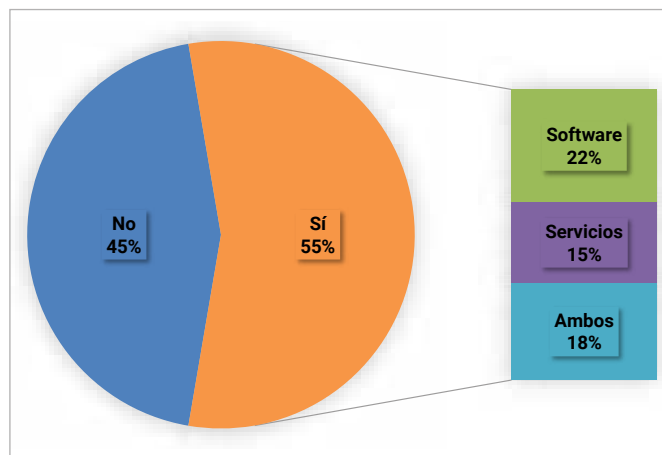

Ampliación de su oferta

El 55 % de los encuestados indica que va a ampliar su oferta, lo que demuestra que la mejora de su propuesta es una de sus prioridades. Su catálogo se ampliará principalmente con soluciones de software, aunque el refuerzo de los servicios también figura entre sus planes.