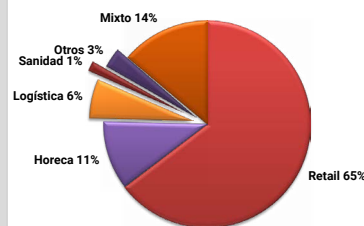

Mercados verticales

LISTADO DE ANUNCIANTES

INFORTISA Pág. 7

POSIFLEX Pág. 1, 10 y 11

TSC Pág. 15

Newsbook

Síguenos en [@newsbook_tai](https://twitter.com/newsbook_tai)

DIRECTORA
Marilés de Pedro • mariles@taieditorial.es
REDACCIÓN Y COLABORADORES
Rosa Martín • rmartin@taieditorial.es
Inma Elizalde • inma@taieditorial.es
Olga Romero • olga@taieditorial.es

PUBLICIDAD
David Rico • david@taieditorial.es
Nuria Díaz • nuria@taieditorial.es

PRODUCCIÓN
Marta Arias • marta@taieditorial.es

EDITA

Tai
editorial

T.A.I. Editorial, S.A.
(Técnicos Asesores Informáticos Editoria S.A.)
www.taieditorial.es

Avda. Fuencarral, 68
28108 ALCOBENDAS (Madrid)
tel. +34 91 661 61 02
e-mail: correo@taieditorial.es

PUBLICACIONES

Newsbook

Negocios
en informática

tpv NEWS

PYMES

directorTIC

ciberseguridadTIC.es

No está permitida su reproducción o distribución sin la autorización expresa de Técnicos y Asesores Informáticos Editorial, S.A. Le informamos que sus datos personales y dirección de correo electrónico serán tratados por Técnicos y Asesores Informáticos Editorial, S.A., como responsables del tratamiento, con la finalidad de llevar a cabo una gestión de carácter comercial, y para el envío de nuestra publicación y también de comunicaciones comerciales sobre nuestros productos y servicios, así como de terceros que consideramos puedan resultar de su interés. Los datos serán cedidos a Tu web soluciones, compañía de posicionamiento y análisis, S.L. y Cia. para la Empresa Servixmedia S.L., empresas colaboradoras del responsable que tratarán los datos con las mismas finalidades. Siendo conservados mientras no manifieste su oposición a seguir recibiendo el servicio solicitado. Puede usted ejercer los derechos de acceso, rectificación o supresión de sus datos, dirigiéndose a arco@taieditorial.es para más información al respecto, puede consultar nuestra Política de Privacidad en <https://taieditorial.es/politica/>