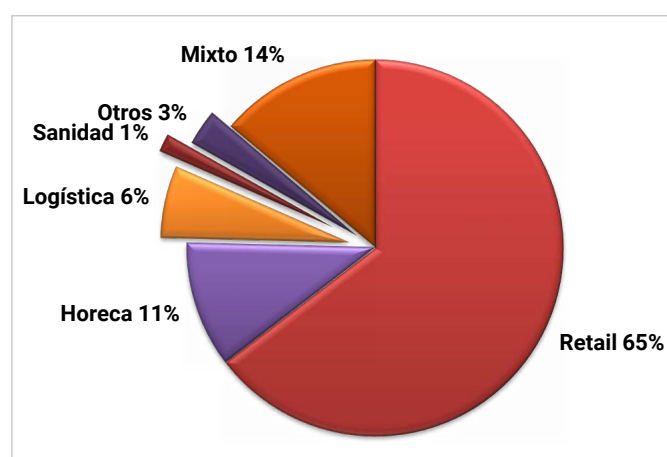

Mercados verticales